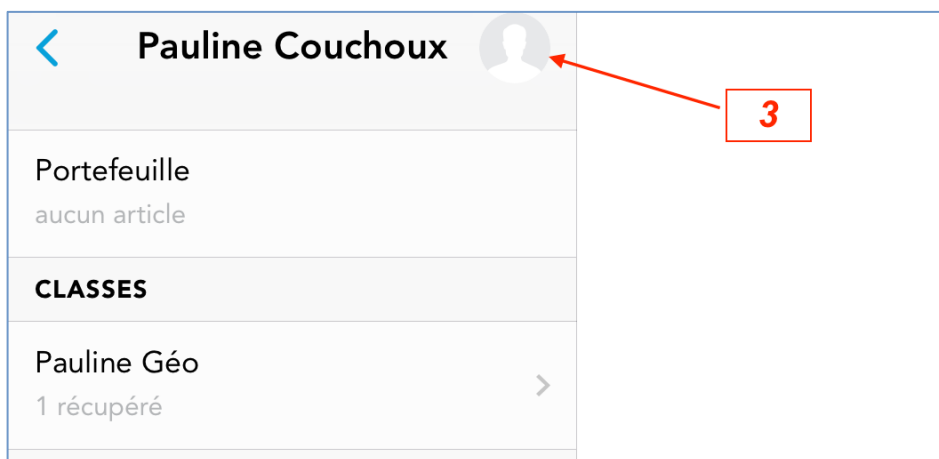

Showbie: Récupérer le nom d'utilisateur d'un élève

1. Cliquez sur « élèves » (en haut à gauche)
2. Cliquez sur l'élève dont vous souhaitez récupérer le nom d'utilisateur
3. Cliquez sur sa photo de profil

4. Vous avez accès à son nom d'utilisateur